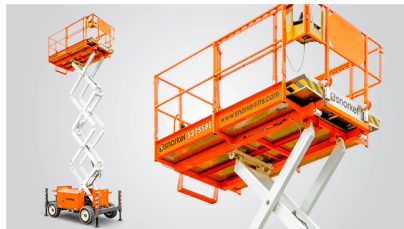

Datum: 03.07.2026

(slika je simbolična)

Dvigalo S2755BE

Kategorija: [Škarjasta dvigala za zahteven teren](#)

Zaloga: **Preverite dobavljivost!**

Šifra:

Kratek opis

Škarjasto dvigalo Snorkel S2755BE za ozko grobo podlago dodaja dvoenergijsko moč zmogljivosti štirikolesnega pogona. Prehod z dela na prostem z dizelskim pogonom na delo v zaprtih prostorih na baterijski pogon brez emisij je preprost, lahka konstrukcija pa se lahko vleče na prikolici avtomobila.

- DC in dizelsko napajanje za delo v zaprtih prostorih in na prostem
- 4 kolesni pogon
- 4 hidravlični stabilizatorji z avtomatsko izravnavo
- Razvijte podaljšek krova
- Pnevmatike, polnjene s peno, ki ne puščajo sledi
- Proporcionalni nadzor
- Električni vod do platforme
- Alarm gibanja pogona
- Alarm za spust
- Ročni spustni ventil
- Utripajoča jantarna luč
- Dvojne pritrdilne točke za vrstico
- Oscilirajoča os
- Števec ur

Tehnične Specifikacije

Teža	3100kg
Namenjeno za dvigovanje	Oseb in tovora
Lokacija uporabe	Zahteven teren
Delovna višina	10.1m
Zmogljivost platforme (SWL)	300kg

Podatki za nakazilo

Pri plačilu na TRR št.: SI56 0400 0027 9392 921, odprt pri OTP banki, obvezno navedite model 00 in sklic: številka ponudbe. ID za DDV-VAT: SI45490635, matična številka: 5945356, šifra dejavnosti: 51.620, št.vložka 1/28001/00, SRG: 96/02298, pri temeljnem sodišču v Ljubljani z osnovnim kapitalom 150.000,00€