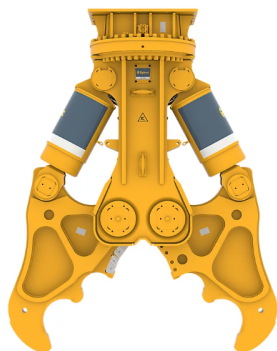

Datum: 15.06.2026

(slika je simbolična)

Kombinirani hidravlični rezalnik CB 7500 (70-85 ton)

Kategorija: [Hidravlični rezalniki](#)

Zaloga: **Preverite dobavljivost!**

Šifra:

Kratek opis

Epiroc CB 7500 je izjemno zmogljiv **hidravlični razbijalnik betona (concrete buster)**, zasnovan za **primarno rušenje obsežnih armiranobetonskih struktur** in težkih temeljev z bagerji nosilne mase **70-85 t**. Odlikujeta ga **široko odpiranje čeljusti in visoka razbijalna sila**, ki omogočata **učinkovito, hitro in natančno razbijanje betona tudi na velikih gradbiščih in pri delu na višini**. Vgrajena **360° hidravlična rotacija** omogoča optimalno pozicioniranje orodja ter izboljšuje produktivnost in natančnost izvedbe.

•
Odlikujeta ga **široko odpiranje čeljusti in visoka razbijalna sila**, ki omogočata **učinkovito, hitro in natančno razbijanje betona tudi na velikih gradbiščih in pri delu na višini**. Vgrajena **360° hidravlična rotacija** omogoča optimalno pozicioniranje orodja ter izboljšuje produktivnost in natančnost izvedbe.

Tehnične Specifikacije

Delovni tlak	350 bar
Teža delovnega stroja	70 - 85 t
Pretok olja	350 - 450 l/min
Pretok olja - rotacija	50 l/min
Max. rezalna sila	960 t
Teža rezalnika	6 750 kg
Rezalna sila na vrhu čeljusti	190 t