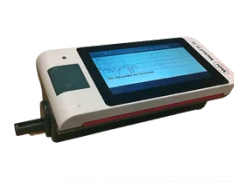

Zubehör für
Bodenschleifmaschinen

PRÜFAUSRÜSTUNG
**Gloss & DOI meter
RHOPPOINT IQ**