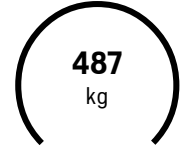

UTEŽ

BRUSILNI STROJ BMG 780 460V 60Hz | ZDA
Izdelek št.: 970 61 69-04

BMG 780 je triglavi brusilni stroj za obdelavo velikih vodoravnih površin. Ta stroj je standardno opremljen s krmiljenjem hitrosti. Stroj odlikuje enostavna uporaba in nizke vibracije, hkrati pa se ponaša z najvišjim pritiskom brusilne glave v ponudbi. BMG 780 je opremljen z inteligentno, uporabniku prijazno tipkovnico, ki vam nudi vse pomembne informacije, kot so tok, napetost, hitrost itd. Poleg tega je nastavljen ročaj opremljen z zaščito za krmilne gumba. Ta stroj je idealen za podjetja, ki se ukvarjajo z odstranjevanjem premazov, brušenjem ali poliranjem betona.

NASTAVLJIV ROČAJ

Nastavljen ročaj (4 položaji) ima nadzorno ploščo s tipkovnico, ki prikazuje vse pomembne informacije (tok, napetost, hitrost itd.). Na tej nadzorni plošči lahko prilagodite hitrost stroja.

VEČ MOŽNOSTI SHRANJEVANJA

Ta mlinček s tremi diski ima škatlo za shranjevanje na vrhu okvirja, držalo za telefon in držalo za steklenico, pritrjeno na krmilo.

UČINKOVITO RAVNANJE S PRAHOM

Ta brusilnik je standardno opremljen z lokalnim odsesavanjem prahu s premerom 76 mm, plavajočim pokrovom in dodatno šobo za zmanjšanje izpostavljenosti prahu na delovišču.