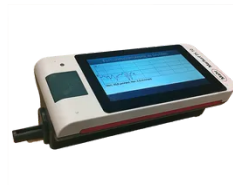

PRIPOROČENI IZDELKI IN PRIPOROČENI DODATKI

OPREMA ZA TESTIRANJE
Merilnik sijaja in DOI
RHOPOINT IQ

---

deli za
brusilniki za tla

OPREMA ZA TESTIRANJE
Merilec sijaja
MG6-SS

---

deli za
brusilniki za tla

OPREMA ZA TESTIRANJE
Tester hrapavosti
MARSURF PS10

---

deli za
brusilniki za tla

OPREMA ZA TESTIRANJE
Preizkus penetracije
Komplet za testiranje
cevi Karsten

---

deli za
brusilniki za tla