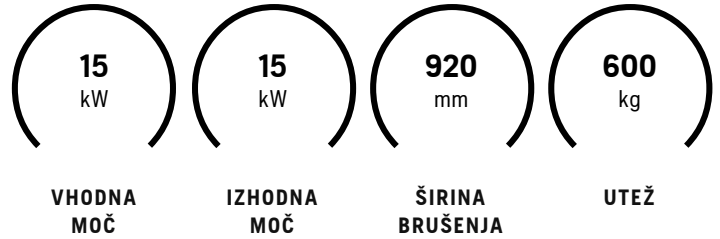

Husqvarna HTC 950RX

BRUSILNI STROJ HTC 950 RX 15 kW | 3x380-415V | 50-60Hz |
EU
Izdelek št.: 967 83 77-05

HTC 950 RX je daljinsko voden brusilnik za velike površine. To je štirikolesni planetni brusilnik z več funkcijami, ki povečujejo zmogljivost in izboljšujejo ergonomijo uporabnika. Vgrajen Mist Cooler System™ preprečuje pregrevanje kovinskih orodij med brušenjem in znatno poveča zmogljivost brušenja stroja. Stroj je opremljen s prilagodljivim, lebdečim pokrovom, ki preprečuje širjenje prahu in omogoča brušenje bližje kotom in robom. HTC 950 RX ima tudi integriran sistem uteži za večstopenjsko prilagajanje brusilnega tlaka in moči baterije za gibanja nalaganja in razkladanja.

VSE SPECIFIKACIJE

HTC 950RX

HTC 950 RX 15KW | 3X380-415V | 50-60HZ |
EU
 967 83 77-05

MOTOR

Največja izhodna moč (kot določa proizvajalec motorja) 15kW

izhodna moč 15kW

vir energije električni

MOTOR

vhodna moč 15kW

faze 3f

napetost 380-415 V

nazivni tok, A 32A

Cikel trenutne faze 50-60Hz

ojačevalnik 3P+N+V

OPREMA ZA MLETJE

širina brušenja 920 mm

število brusilnih glav 4

smer vrtenja Obe smeri

Premer skodelice 270 mm

NADALJE

vrsto dela Daljinsko voden

DIMENZIJE

dolžina izdelka 1.347 mm

širina izdelka 985 mm