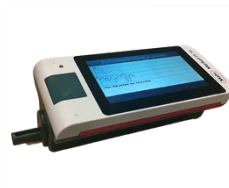

OPREMA ZA TESTIRANJE Tester hrapavosti MARSURF PS10

deli za
brusilniki za tla