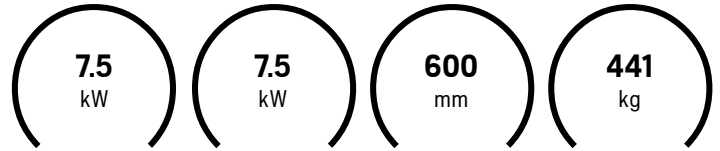

Husqvarna HTC RX6

VHODNA
MOČ

IZHODNA
MOČ

ŠIRINA
BRUŠENJA

UTEŽ

VARIANTA IZDELKA

BRUSILNI STROJ HTC RX6 7,5 kW | 3x380-415V | 50-60Hz | EU
Izdelek št.: 967 83 93-11

HTC RX6 je drugi največji model v segmentu brusilnih strojev s tehnologijo DuratIQ, ki predstavlja zanesljivost, natančnost, nadzor in zmogljivost. To je planetni brusilnik s štirimi brusnimi kolesi. Stroj ima daljinski upravljalnik in intuitivno digitalno nadzorno ploščo, ki vam zagotavlja neprekinjeno povratno informacijo, kar vam omogoča nadzor nad postopkom mletja. Popolnoma za prah neprepustna, hermetično zaprta zasnova brusilne glave in krmilne omarice ščiti vitalne komponente in podaljšuje njihovo življenjsko dobo. Zaradi dobro uravnotežene konstrukcije ohišja je brusilnik za tla HTC RX6 izjemno prijazen do uporabnika. Dodatne prednosti so zgledna ergonomija in razširjene varnostne funkcije.

Daljinsko voden

Daljinsko voden

DIMENZIJE

dolžina izdelka

1.385 mm

1.385 mm

širina izdelka

657 mm