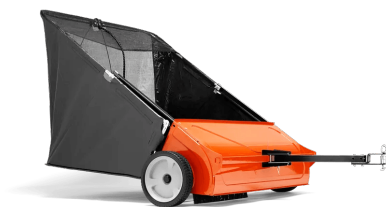

Datum: 29.06.2026

Davčna št.: SI45490635

Telefon: 01 542 24 70

E-mail: info@urni.si

WWW: www.www.urni.si

(slika je simbolična)

Pobiralna naprava

Kategorija: [Priključki za vrtne traktorje](#)

Zaloga: **Preverite dobavljivost!**

Šifra:

Redna cena z DDV: **799,00 €**

Redna cena brez DDV: **654,92 €**

Kratek opis

Robustna pobiralna naprava z veliko kapaciteto pobiranja.
Hitra in enostavna sestava brez orodja.

- Enostavno shranjevanje
- Offset priklop
- Izjemno velika pobiralna naprava
- Nastavitev višine krtače

PRIMERNO ZA:

VRTNI TRAKTORJI

TS 138L

TC 138L

TC 238T

TS 142T

TC 242T

TC 238TX

TS 146TXD

TC 242TX

TS 242TXD

SEDEŽNE KOSILNICE - RIDERJI

R 214C

Rider R 112iC

RC 318T

RC 320Ts AWD

R 419TsX AWD

R 420TsX AWD

Tehnične Specifikacije

Podatki za nakazilo

Pri plačilu na TRR št.: SI56 0400 0027 9392 921, odprt pri OTP banki, obvezno navedite model 00 in sklic: številka ponudbe. ID za DDV-VAT: SI45490635, matična številka: 5945356, šifra dejavnosti: 51.620, št.vložka 1/28001/00, SRG: 96/02298, pri temeljnem sodišču v Ljubljani z osnovnim kapitalom 150.000,00€